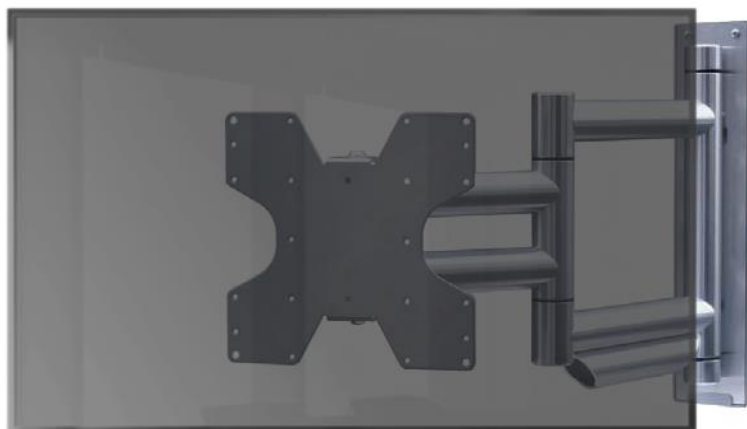

TV MUURBEUGEL

PREMIUM DESIGN

WMV8001

De WMV8001 is een draaibare premium muurbeugel voor de meeste 26 -55 televisies tot 50kg. Het trendy ontwerp is helemaal van deze tijd. Het hand-geborstelde aluminium zorgt voor een luxe uitstraling terwijl het zwarte staal een trendy industriële look heeft. Wat past het best in jouw interieur?

- Premium collectie muurbeugel
- 180° Draaibare muurbeugel geschikt voor 26"- 55" televisies
- Extra robuust ontwerp geschikt voor televisies tot 50kg
- Snel en eenvoudig te monteren in 3 stappen (EASY123 MONTAGE)
- Klaar voor montage, een ruim assortiment aan montagematerialen zijn inbegrepen.
- Leverbaar in hand-geborsteld aluminium en zwart staal

26-55
INCHMAX.
50 KG180°
DRAAIBAARKABEL
MANAGEMENTEASY TO
INSTALLLIMITED
FIVE-YEAR

VESA

100x100 / 100x200 / 200x100 / 200x200 / 200x300 / 200x400 / 300x200 / 300x300
/ 300x400 / 400x200 / 400x300 / 400x400